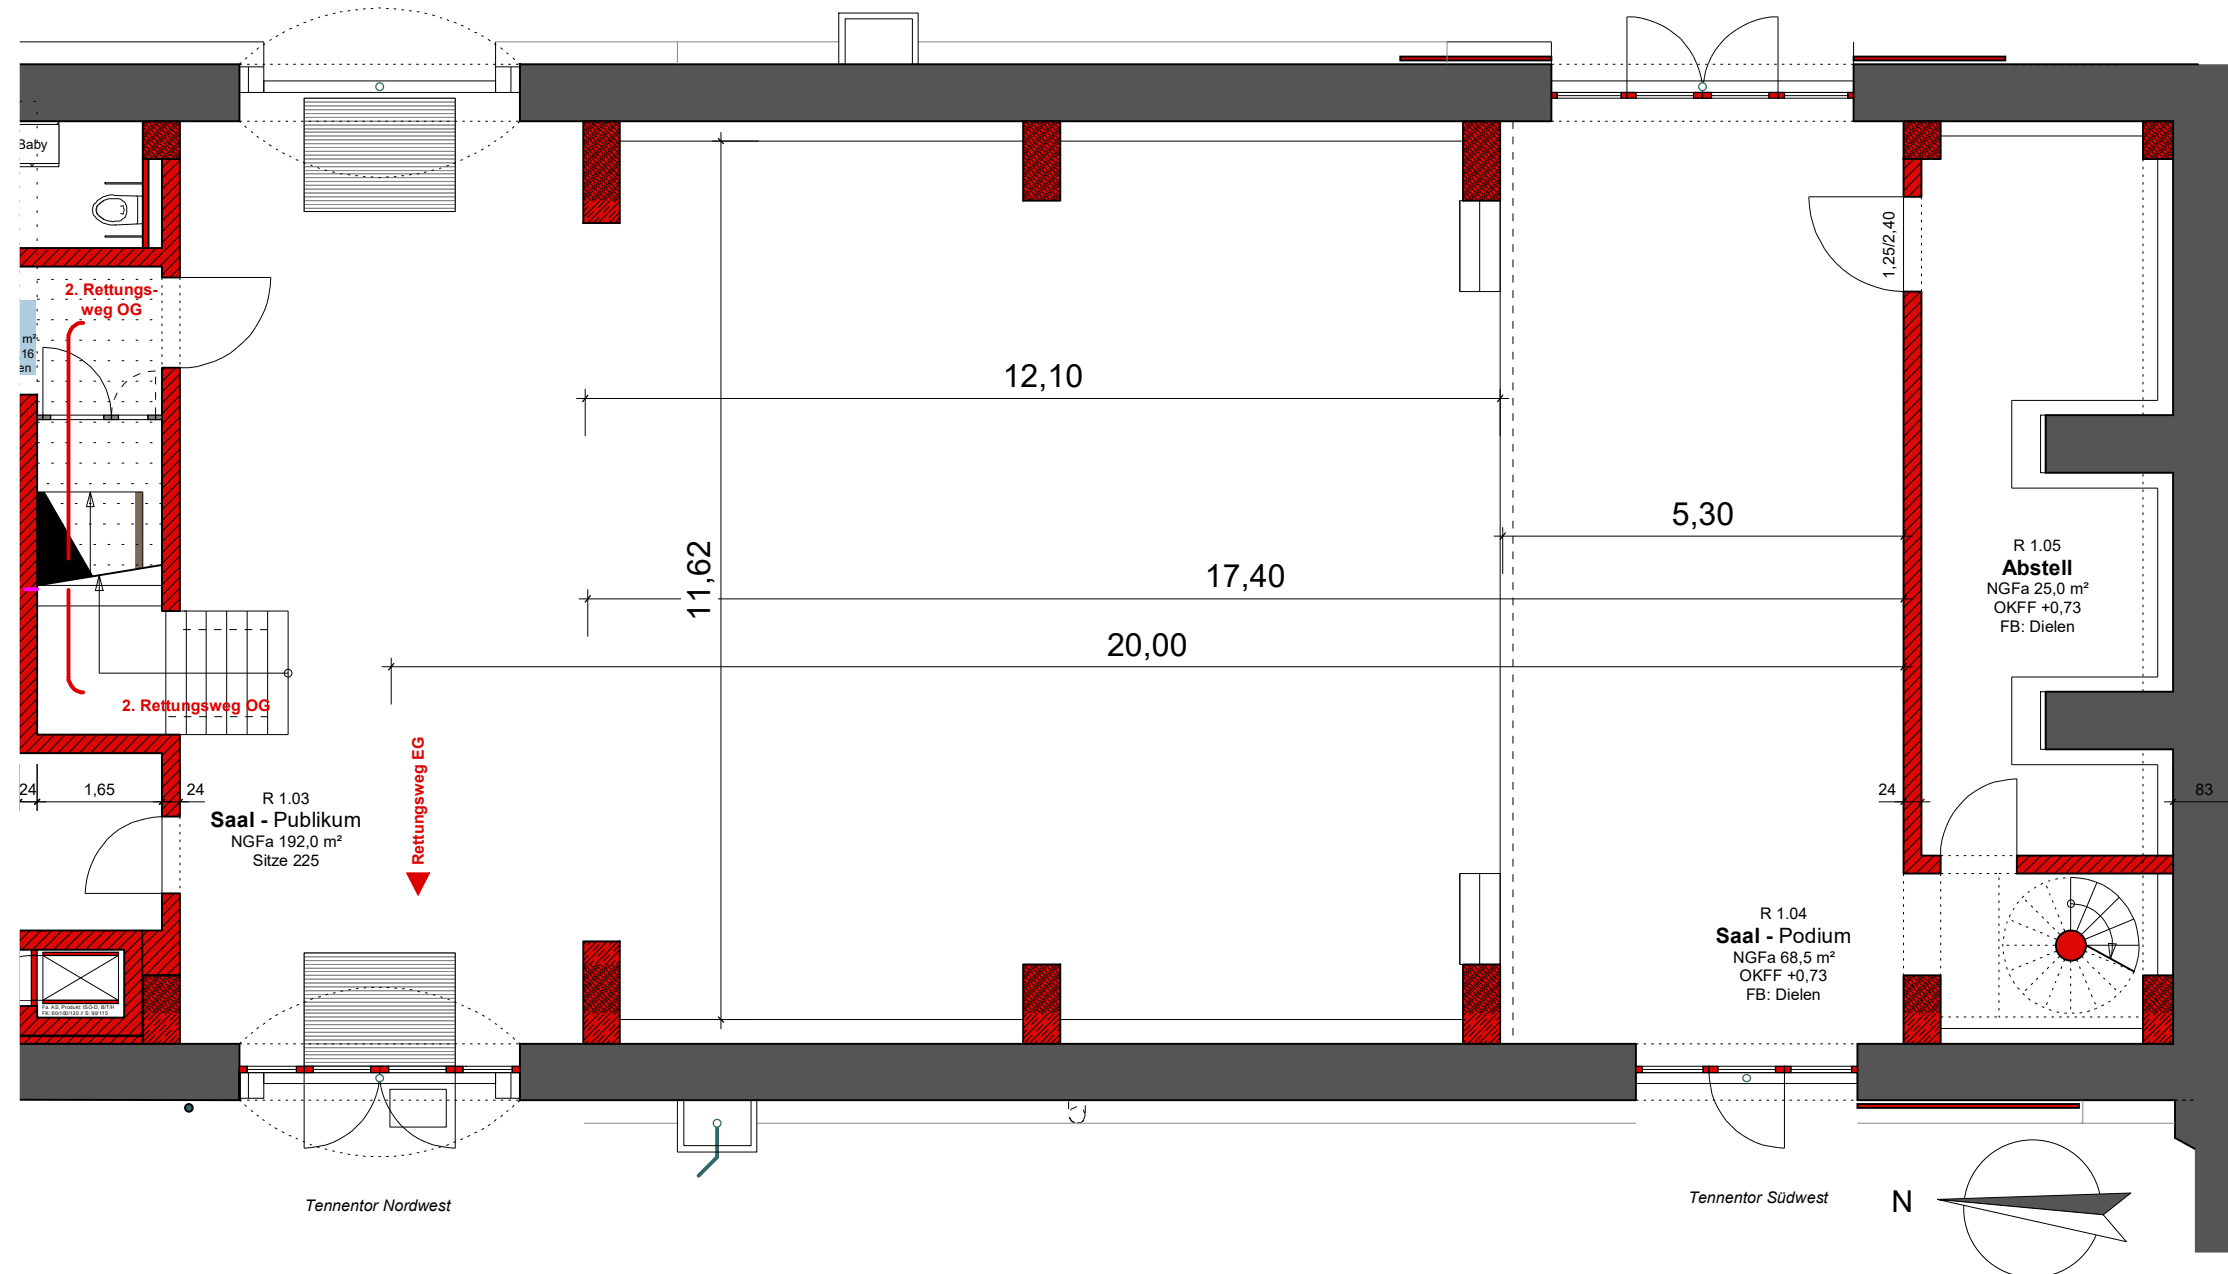

R 1.05  
**Abstell**  
NGFa 25,0 m<sup>2</sup>  
OKFF +0,73  
FB: Dielen

Terrasse 1 (T1)

Terrasse 2 (T2)

M 1:100

# Kulturscheune Rittergut Limbach

M 1:100

# Tische und Stühle Rittergut Limbach

Tisch 80x120 cm

Tisch 80x240 cm