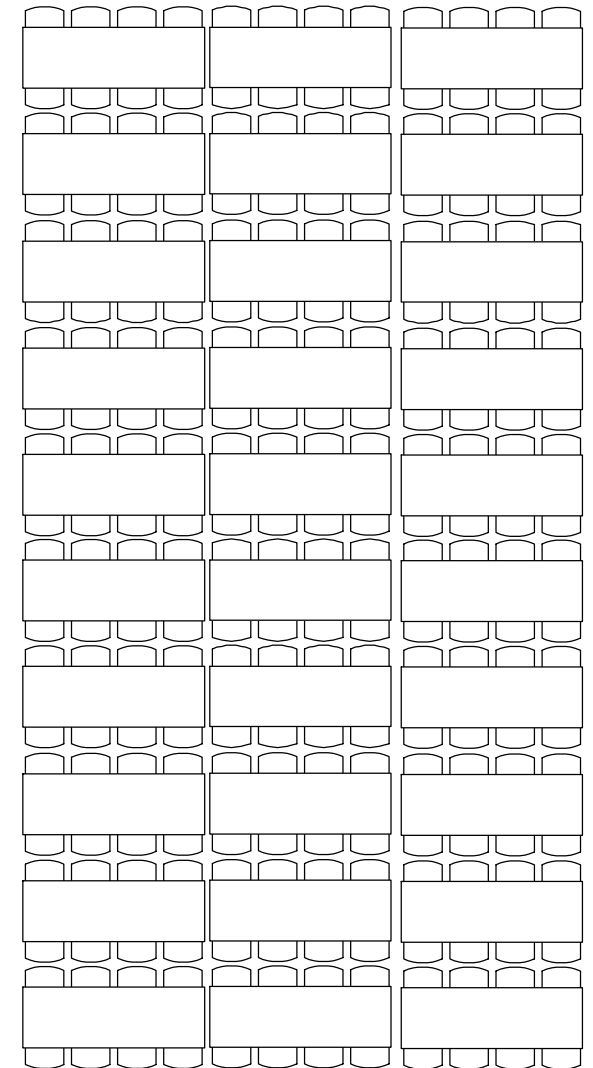

R 1.05  
**Abstell**  
NGFa 25,0 m<sup>2</sup>  
OKFF +0,73  
FB: Dielen

Terrasse 1 (T1)

Terrasse 2 (T2)

M 1:100

# Kulturscheune Rittergut Limbach

M 1:100

# Tische und Stühle Rittergut Limbach

Tisch 80x120 cm

Tisch 80x240 cm