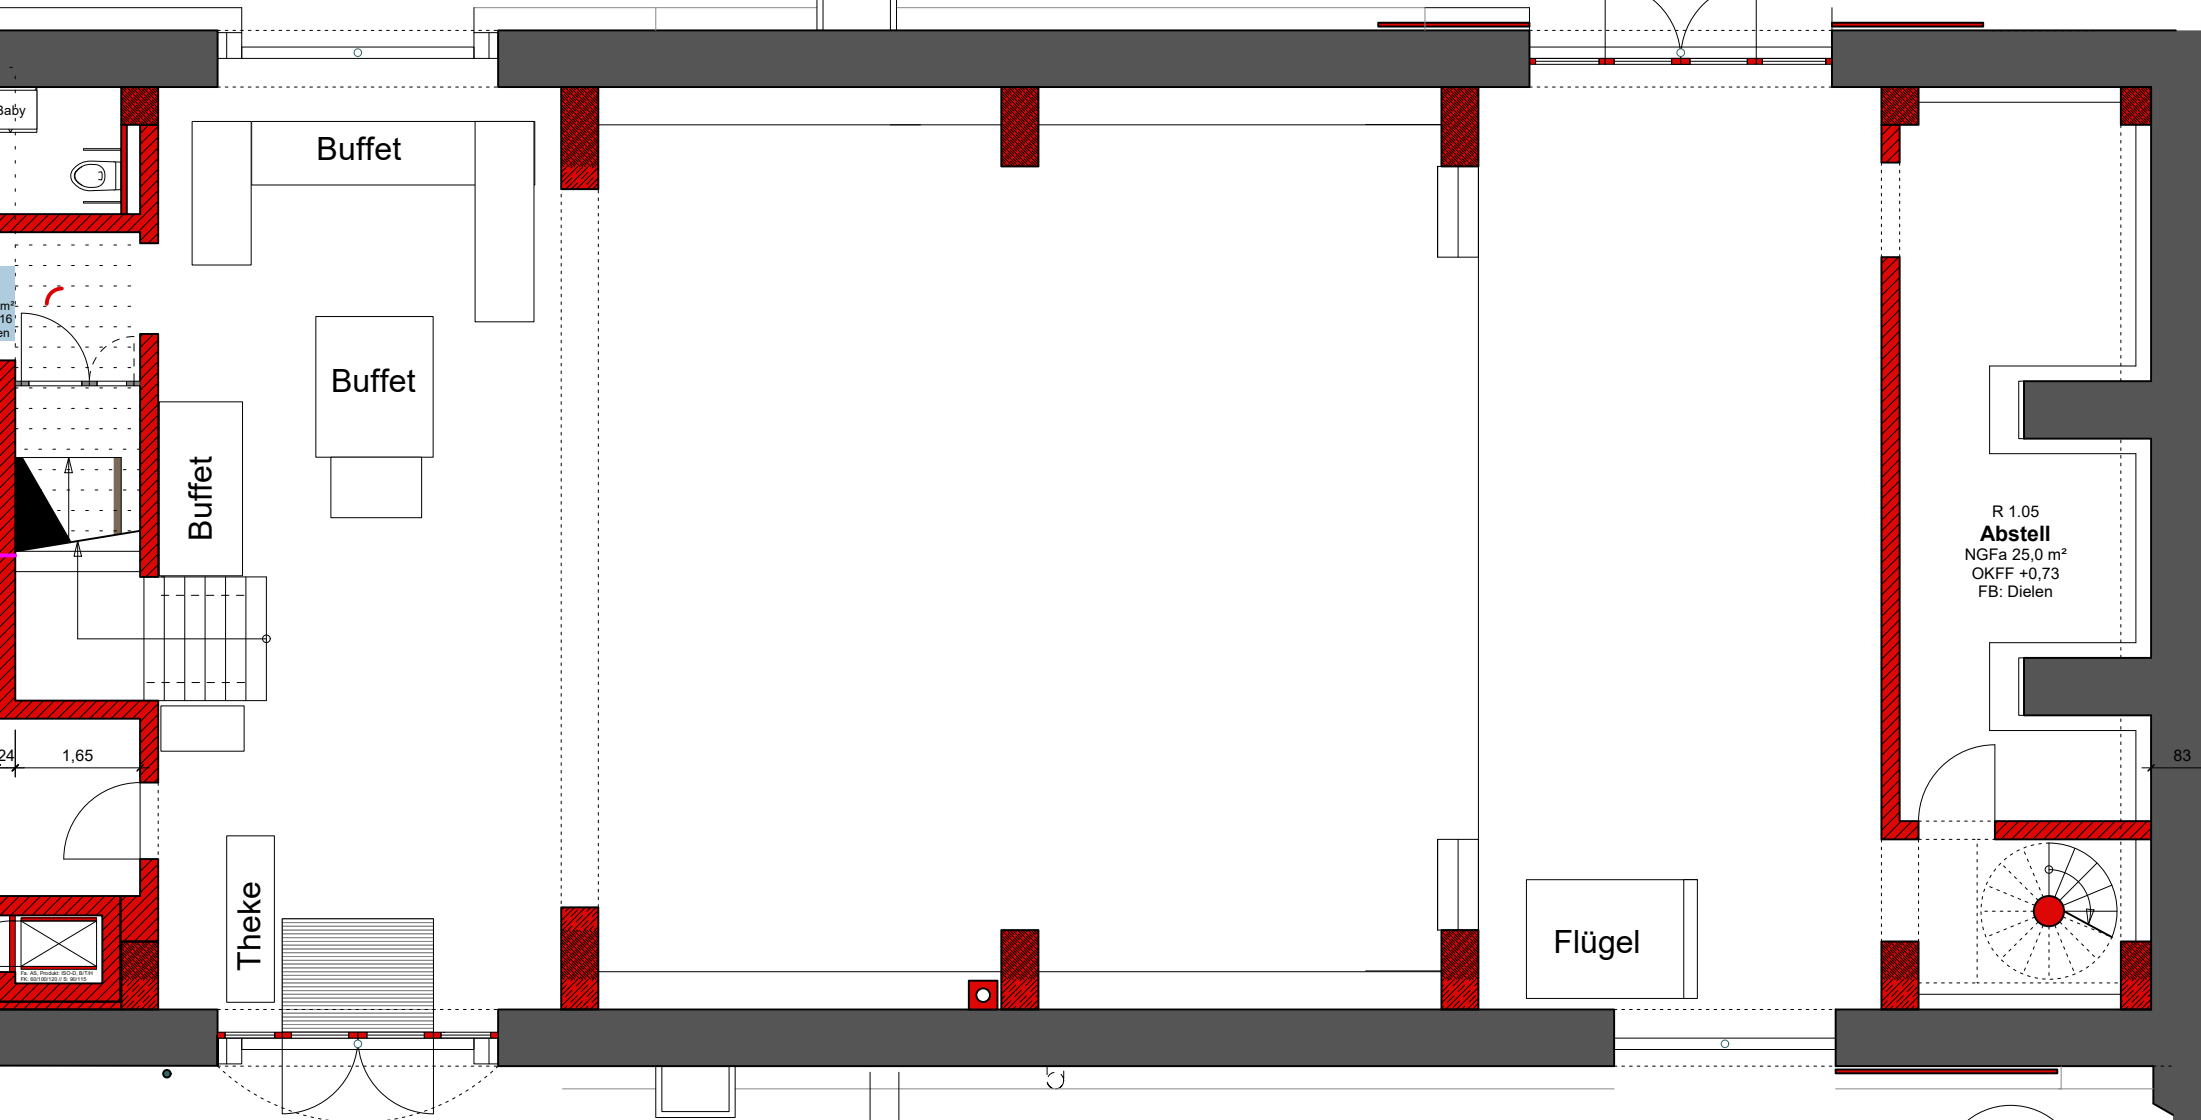

# Kulturscheune Rittergut Limbach

frei 5mx6m

Baby

Buffet

Buffet

Buffet

Theke

Flügel

R 1.05  
**Abstell**  
NGFa 25,0 m<sup>2</sup>  
OKFF +0,73  
FB: Dielen

Terrasse 1 (T1)

Terrasse 2 (T2)

M 1:100

# Kulturscheune Rittergut Limbach

M 1:100

# Tische und Stühle Rittergut Limbach

Tisch 80x120 cm

Tisch 80x240 cm