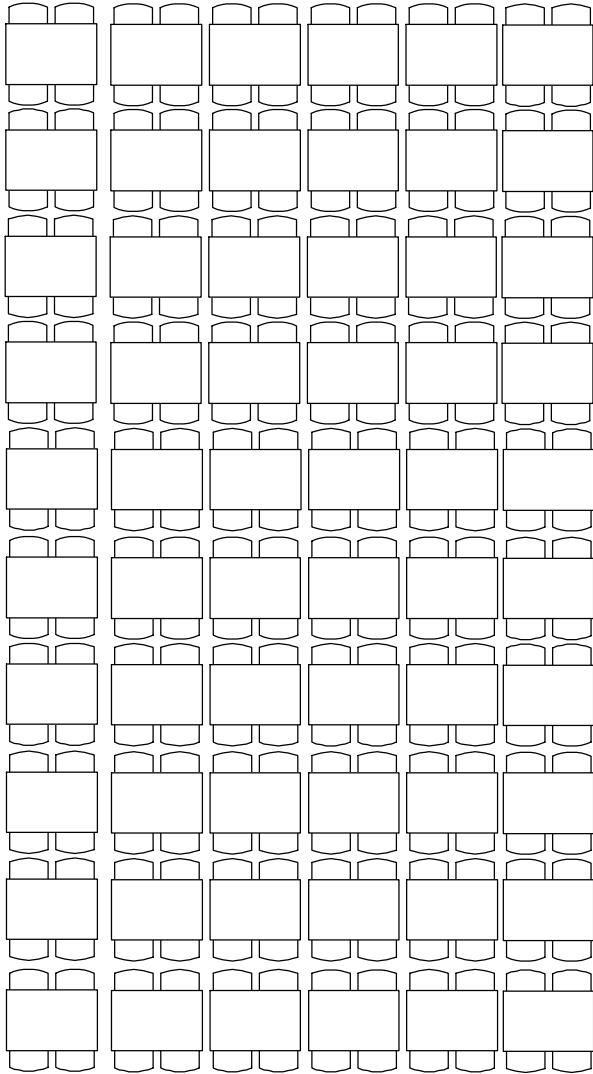

# Kulturscheune Rittergut Limbach

frei 5mx6m

Baby

Buffet

Buffet

Buffet

Theke

Flügel

R 1.05  
**Abstell**  
NGFa 25,0 m<sup>2</sup>  
OKFF +0,73  
FB: Dielen

Terrasse 1 (T1)

Terrasse 2 (T2)

M 1:100

# Kulturscheune Rittergut Limbach

M 1:100

# Tische und Stühle Rittergut Limbach

Tisch 80x120 cm

Tisch 80x240 cm